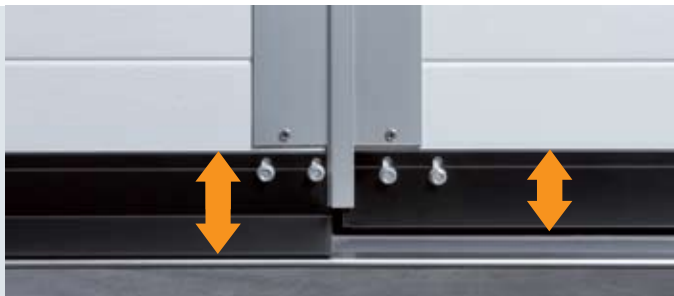

// НОВИНКА Калитка без порога - полноценная дверь Ваших ворот

Надёжная защита от несчастных случаев

Новая калитка с плоским порогом из нержавеющей стали полностью исключает риск споткнуться и получить травму для Ваших сотрудников и обеспечивает возможность беспрепятственного провоза грузов на тележке.

Только калитки Hörmann без порога благодаря опережающему световому барьеру VL2 могут применяться без всяких ограничений также при работе в автоматическом режиме.

Отдельно устанавливаемые уплотнители для ворот с калиткой сглаживают неровности пола и оптимально уплотняют нижнюю кромку ворот.

Допускается использование такой калитки также в целях эвакуации

С учётом предписаний по пожарной безопасности ворота Hörmann с калиткой без порога шириной до 5500 мм могут использоваться для эвакуации сотрудников.